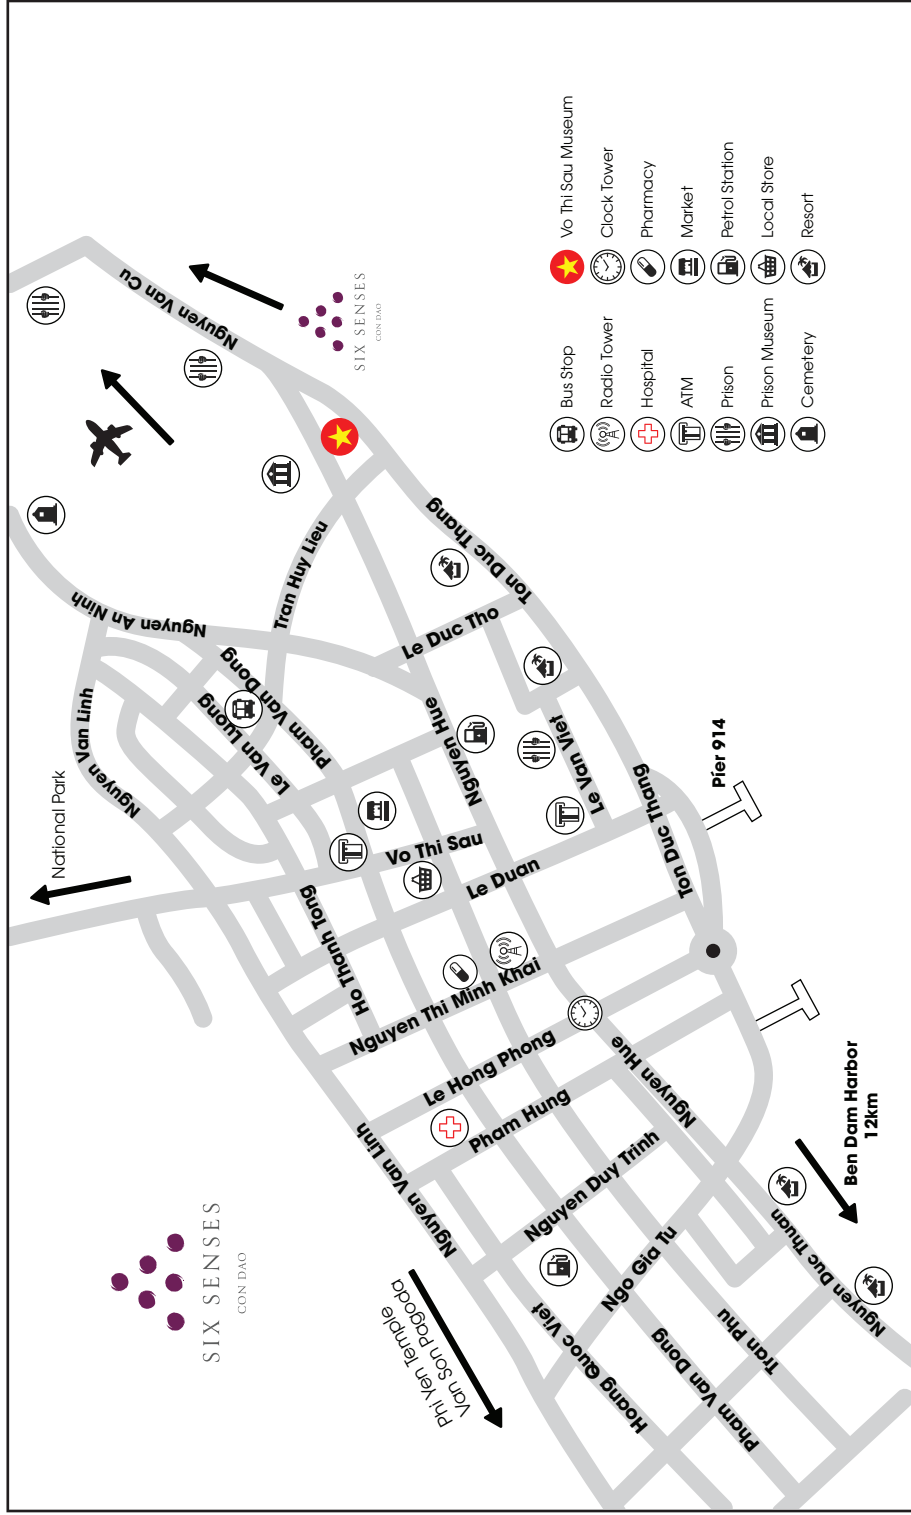

- |                            |                            |
|----------------------------|----------------------------|
| ① Welcome Sala             | ⑮ Experience Center        |
| ② Grow with Six Senses     | ⑯ Turtle Incubation        |
| ③ Boutique                 | ⑰ Sense of Gardening       |
| ④ Reception                | Chicken Villa              |
| ⑤ Deli.ght                 | ⑱ Fitness Center           |
| ⑥ By the Market Restaurant | Sense of Gathering         |
| ⑦ Elephant Bar             | ⑲ Spa and Wellness Village |
| ⑧ Earth Lab                | ⑳ Yoga Pavilion            |
| ⑨ Mini Golf and Darts      | ㉑ Organic Garden Farm      |
| ⑩ Jungle Cinema            | ㉒ Sense of View            |
| ⑪ Sense of Waves           | ㉓ Hideaway Beach           |
| ⑫ By the Beach Restaurant  | Ⓢ Smoking Areas            |
| ⑬ Dining Under The Stars   | ⓧ Evacuation Point         |
| ⑭ Main Pool                |                            |

# Cover - outside

LOCATION MAP  
Bản Đồ Khu Nghỉ Dưỡng

**Six Senses Con Dao**  
Dat Doc Beach, Con Dao Town, Con Dao District, Ba Ria - Vung Tau Province, Vietnam  
T +84 28 3823 2229 E reservations-condao@sixsenses.com sixsenses.com

## Cover - inside

Six Senses Con Dao is set in an area of outstanding natural beauty. The villas sit along a mile of golden sand, looking out at the blue sea, curve of the bay, and shelter of the verdant green forests of Lò Vôi (Elephant) mountain.

Six Senses Côn Đảo tọa lạc tại một trong những vị trí đẹp nhất Côn Đảo, hòa quyện giữa thảm thực vật rừng nhiệt đới và bao quanh bởi khung cảnh hùng vĩ của dãy núi Lò Vôi. 50 căn biệt thự nằm dọc trên bờ biển trải dài gần 2km làm bằng gỗ với hồ bơi riêng, phản ánh hình ảnh của làng chài Việt Nam. Phong cách thiết kế hiện đại, đơn giản nhưng vô cùng tinh tế mang đến một vẻ đẹp sang trọng và khẳng định cam kết của khu nghỉ dưỡng với môi trường.